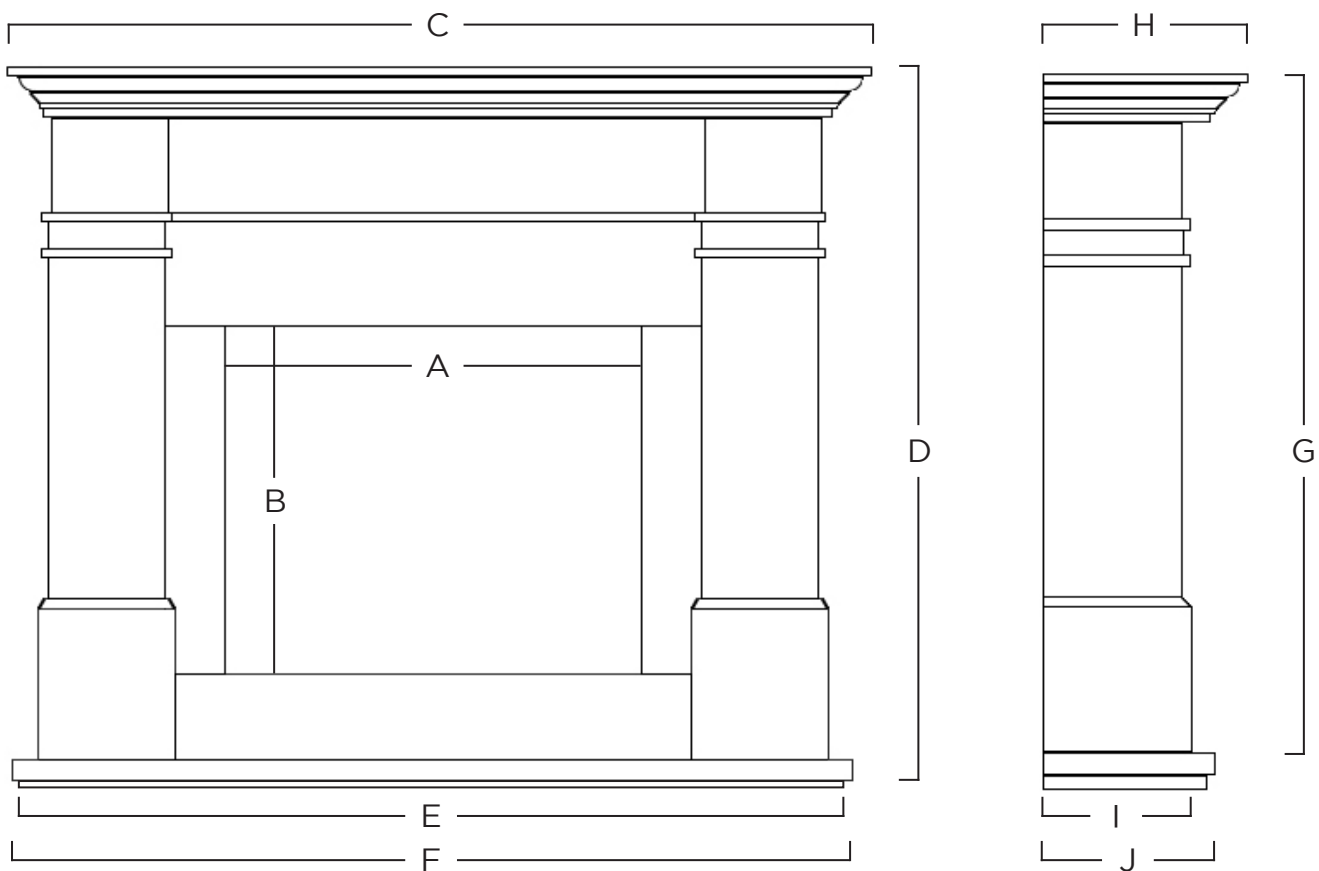

HEAT & GLO

Burnley mantel
 Only for use with VL24

A	B	C	D	E	F	G	H	I	J
605	504	1260	1100	1190	1220	1050	300	225	260